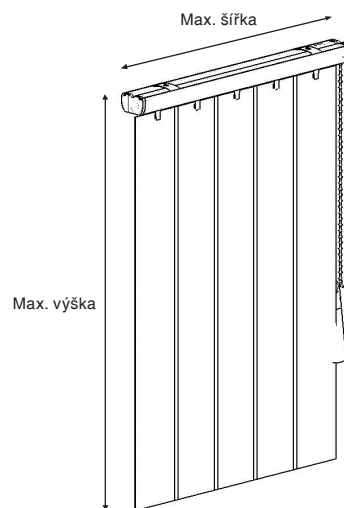

PROFIL OPTIMA

Max. rozměry:

Šířka lamely (mm)	Lamely	Max. šířka (mm)	Max. výška (mm)
50	alu	3 000	2 500
89			
89	látka	6 900	4 000
127			

Max. rozměry:

Šířka lamely (mm)	Lamely	Max. šířka (mm)	Max. výška (mm)
89	látka	6 900	4 000
127			

Min. a max. rozměry:

Šířka lamely (mm)	Lamely	Max. šířka (mm)	Min. výška 2 (mm)	Max. výška 1 (mm)
89	látka	6 900	100	4 000
127			100	

Všechny lamely: max. úhel 50°

Standard / Monocomand: