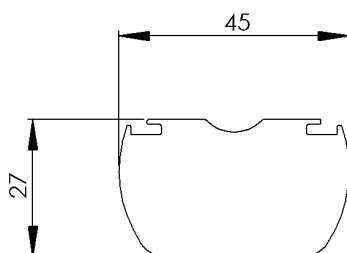

PROFIL OPTIMA

Rozměr profilu:

STANDARD

MONOCOMAND

ŠIKMINA

	STANDARD	MONOCOMAND	ŠIKMINA
Provedení	Typ 1, 2, 3, 4	Typ 5, 6, 8	Typ 7.1, 7.2
Ovládání	řetízek + šňůra	monořetízek	řetízek + šňůra
Šířka lamely	50, 89, 127 mm	50, 89, 127 mm	50, 89, 127 mm

PROFIL OPTIMA - 27 x 45 mm (50, 89, 127 mm)

Základní informace:

Profil:	Rozměr - 27 x 45 mm Materiál - lakovaný alu-plech uzavřený
Lamely:	Šířka - 50, 89, 127 mm Materiál - látka, alu
Závaží:	Rozměr - 89/127 x 50 mm Materiál - plast
Spojovací řetězec:	Materiál (látkové lamely) - plastový Materiál (alu-lamely 89 mm) - kovový (jen na vyžádání)

Max. rozměry:

Šířka lamely (mm)	Lamely	Max. šířka (mm)	Max. výška (mm)
89	látka	6 900	4 000
127			

Min. a max. rozměry:

Šířka lamely (mm)	Lamely	Max. šířka (mm)	Min. výška 2 (mm)	Max. výška 1 (mm)
89	látka	6 900	100	4 000
127			100	

Pozice	Typ	Rozměry		Počet	Lamely			Jiná délka řetízku	Montáž	Přichytky	Typ stahování	Strana ovládání	Strana paketu		Typ stahování - jen šikmina
		Šířka	Výška		Materiál	Šířka	Barva						jen pro typ 1,5,2,6	Výška V2	
	A - Standard	[mm]	[mm]	[ks]	látka	50 mm	[č.]	[mm]	A - strop	[viz komponenty]	[Typ č.-viz obrázky]	P - pravá L - levá	P - pravá L - levá	Typ 7.1	Typ 7.2
1															
2															
3															
4															
5															
6															
7															
8															
9															