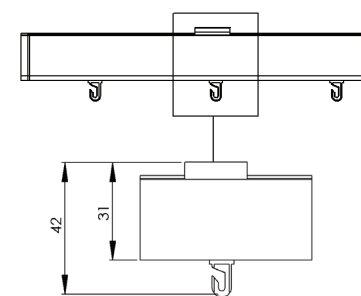

PROFIL OPTIMA - 27 x 45 mm (50, 89, 127 mm)

Základní informace:

Profil:	Rozměr - 27 x 45 mm Materiál - lakovaný alu-plech uzavřený
Lamely:	Šířka - 50, 89, 127 mm Materiál - látka, alu
Závaží:	Rozměr - 89/127 x 50 mm Materiál - plast
Spojovací řetězec:	Materiál (látkové lamely) - plastový Materiál (alu-lamely 89 mm) - kovový (jen na vyžádání)

Min.max. vzdálenost konzoly od lamely:

Šířka lamely (mm)	Vzdálenost „S“ (mm)
50	72,5 - 130,5
89	53 - 111
127	34 - 92

Počet přichytek/ konzol dle délky profilu:

Délka profilu (cm)	Počet přichytek (ks)
0 - 130	2
130 - 240	3
240 - 350	4
350 - 450	5
450 - 570	6
570 - 600	7

Standard / Monocomand H-háček:

Šikmina J-háček:

Vzdálenost konzoly od lamely:

Umístění konzoly:

PROFIL OPTIMA

Max. rozměry:

Šířka lamely (mm)	Lamely	Max. šířka (mm)	Max. výška (mm)
50	alu	3 000	2 500
89			
89	látka	6 900	4 000
127			

Max. rozměry:

Šířka lamely (mm)	Lamely	Max. šířka (mm)	Max. výška (mm)
89	látka	6 900	4 000
127			

Min. a max. rozměry:

Šířka lamely (mm)	Lamely	Max. šířka (mm)	Min. výška 2 (mm)	Max. výška 1 (mm)
89	látka	6 900	100	4 000
127			100	