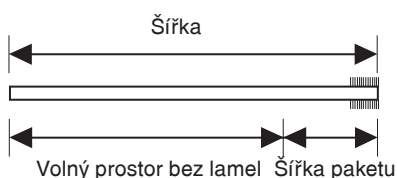

Údaje v „cm“