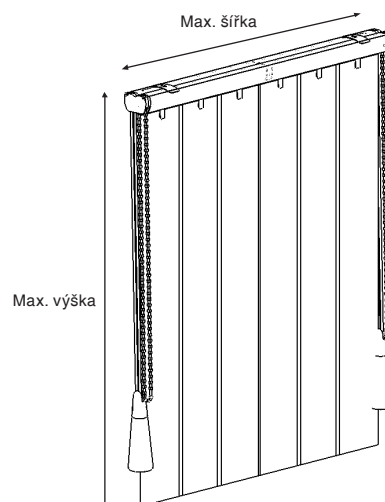

Standard 2 v 1: