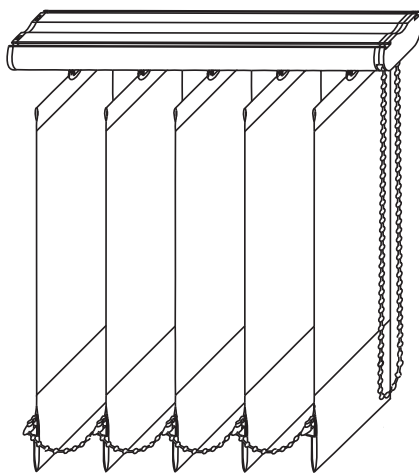

PROFIL OPTIMA

Rozměr profilu:

STANDARD

MONOCOMAND

ŠIKMINA

	STANDARD	MONOCOMAND	ŠIKMINA
Provedení	Typ 1, 2, 3, 4	Typ 5, 6, 8	Typ 7.1, 7.2
Ovládání	řetízek + šňůra	monořetízek	řetízek + šňůra
Šířka lamely	50, 89, 127 mm	50, 89, 127 mm	50, 89, 127 mm

PROFIL OPTIMA - 27 x 45 mm (50, 89, 127 mm)

Základní informace:

Profil:	Rozměr - 27 x 45 mm Materiál - lakovaný alu-plech uzavřený
Lamely:	Šířka - 50, 89, 127 mm Materiál - látka, alu
Závaží:	Rozměr - 89/127 x 50 mm Materiál - plast
Spojovací řetězec:	Materiál (látkové lamely) - plastový Materiál (alu-lamely 89 mm) - kovový (jen na vyžádání)

Max. rozměry:

Šířka lamely (mm)	Lamely	Max. šířka (mm)	Max. výška (mm)
89	látka	6 900	4 000
127			

Min. a max. rozměry:

Šířka lamely (mm)	Lamely	Max. šířka (mm)	Min. výška 2 (mm)	Max. výška 1 (mm)
89	látka	6 900	100	4 000
127			100	

Pozice	Typ	Rozměry		Počet	Lamely			Jiná délka řetízku	Montáž	Přichytky	Typ stahování	Strana ovládání	Strana paketu		Typ stahování - jen šikmina
		Šířka	Výška		Materiál	Šířka	Barva						jen pro typ 1,5,2,6	Výška V2	
	A - Standard	[mm]	[mm]	[ks]	látka	50 mm	[č.]	[mm]	A - strop	[viz komponenty]	[Typ č.-viz obrázky]	P - pravá L - levá	P - pravá L - levá	Typ 7.1	Typ 7.2
1															
2															
3															
4															
5															
6															
7															
8															
9															