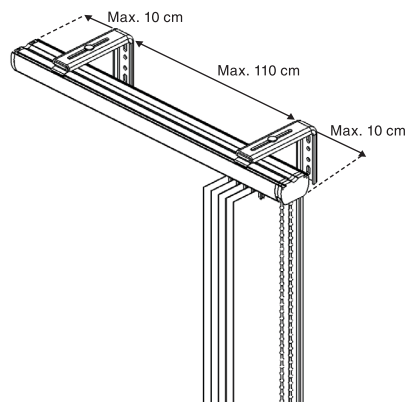

PROFIL OPTIMA - 27 x 45 mm (50, 89, 127 mm)

Základní informace:

Profil:	Rozměr - 27 x 45 mm Materiál - lakovaný alu-plech uzavřený
Lamely:	Šířka - 50, 89, 127 mm Materiál - látka, alu
Závaží:	Rozměr - 89/127 x 50 mm Materiál - plast
Spojovací řetězec:	Materiál (látkové lamely) - plastový Materiál (alu-lamely 89 mm) - kovový (jen na vyžádání)

Min.max. vzdálenost konzoly od lamely:

Šířka lamely (mm)	Vzdálenost „S“ (mm)
50	72,5 - 130,5
89	53 - 111
127	34 - 92

Počet přichytek/ konzol dle délky profilu:

Délka profilu (cm)	Počet přichytek (ks)
0 - 130	2
130 - 240	3
240 - 350	4
350 - 450	5
450 - 570	6
570 - 600	7

Standard / Monocomand H-háček:

Šikmina J-háček:

Vzdálenost konzoly od lamely:

Umístění konzoly:

PROFIL OPTIMA

Max. rozměry:

Šířka lamely (mm)	Lamely	Max. šířka (mm)	Max. výška (mm)
50	alu	3 000	2 500
89			
89	látka	6 900	4 000
127			

Max. rozměry:

Šířka lamely (mm)	Lamely	Max. šířka (mm)	Max. výška (mm)
89	látka	6 900	4 000
127			

Min. a max. rozměry:

Šířka lamely (mm)	Lamely	Max. šířka (mm)	Min. výška 2 (mm)	Max. výška 1 (mm)
89	látka	6 900	100	4 000
127			100	