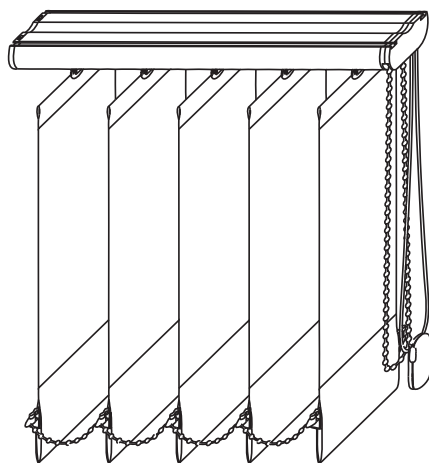

PROFIL OPTIMA

Rozměr profilu:

STANDARD

MONOCOMAND

ŠIKMINA

	STANDARD	MONOCOMAND	ŠIKMINA
Provedení	Typ 1, 2, 3, 4	Typ 5, 6, 8	Typ 7.1, 7.2
Ovládání	řetízek + šňůra	monořetízek	řetízek + šňůra
Šířka lamely	50, 89, 127 mm	50, 89, 127 mm	50, 89, 127 mm

PROFIL OPTIMA - 27 x 45 mm (50, 89, 127 mm)

Základní informace:

Profil:	Rozměr - 27 x 45 mm Materiál - lakovaný alu-plech uzavřený
Lamely:	Šířka - 50, 89, 127 mm Materiál - látka, alu
Závaží:	Rozměr - 89/127 x 50 mm Materiál - plast
Spojovací řetězec:	Materiál (látkové lamely) - plastový Materiál (alu-lamely 89 mm) - kovový (jen na vyžádání)