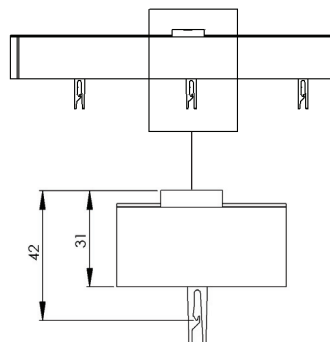

PROFIL OPTIMA - 27 x 45 mm (50, 89, 127 mm)

Základní informace:

Profil:	Rozměr - 27 x 45 mm Materiál - lakovaný alu-plech uzavřený
Lamely:	Šířka - 50, 89, 127 mm Materiál - látka, alu
Závaží:	Rozměr - 89/127 x 50 mm Materiál - plast
Spojovací řetězec:	Materiál (látkové lamely) - plastový Materiál (alu-lamely 89 mm) - kovový (jen na vyžádání)

Min.max. vzdálenost konzoly od lamely:

Šířka lamely (mm)	Vzdálenost „S“ (mm)
50	72,5 - 130,5
89	53 - 111
127	34 - 92

Počet přichytek/ konzol dle délky profilu:

Délka profilu (cm)	Počet přichytek (ks)
0 - 130	2
130 - 240	3
240 - 350	4
350 - 450	5
450 - 570	6
570 - 600	7

Standard / Monocomand H-háček:

Šikmina J-háček:

Vzdálenost konzoly od lamely:

Umístění konzoly:

PROFIL OPTIMA

Max. rozměry:

Šířka lamely (mm)	Lamely	Max. šířka (mm)	Max. výška (mm)
50	alu	3 000	2 500
89			
89	látka	6 900	4 000
127			

Max. rozměry:

Šířka lamely (mm)	Lamely	Max. šířka (mm)	Max. výška (mm)
89	látka	6 900	4 000
127			

Min. a max. rozměry:

Šířka lamely (mm)	Lamely	Max. šířka (mm)	Min. výška 2 (mm)	Max. výška 1 (mm)
89	látka	6 900	100	4 000
127			100	