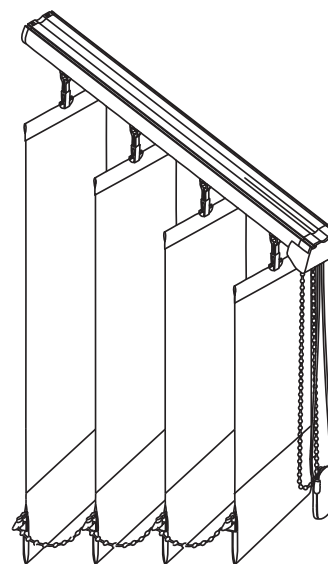

PROFIL OPTIMA

Rozměr profilu:

STANDARD

MONOCOMAND

ŠIKMINA

	STANDARD	MONOCOMAND	ŠIKMINA
Provedení	Typ 1, 2, 3, 4	Typ 5, 6, 8	Typ 7.1, 7.2
Ovládání	řetízek + šňůra	monořetízek	řetízek + šňůra
Šířka lamely	50, 89, 127 mm	50, 89, 127 mm	50, 89, 127 mm

PROFIL OPTIMA - 27 x 45 mm (50, 89, 127 mm)

Základní informace:

Profil:	Rozměr - 27 x 45 mm Materiál - lakovaný alu-plech uzavřený
Lamely:	Šířka - 50, 89, 127 mm Materiál - látka, alu
Závaží:	Rozměr - 89/127 x 50 mm Materiál - plast
Spojovací řetězec:	Materiál (látkové lamely) - plastový Materiál (alu-lamely 89 mm) - kovový (jen na vyžádání)