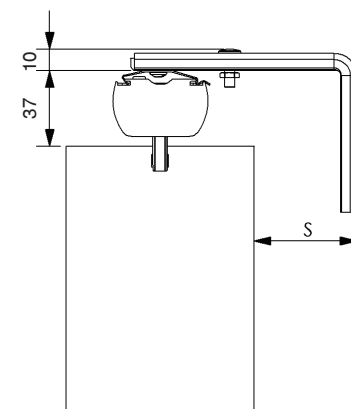

PROFIL OPTIMA - 27 x 45 mm (50, 89, 127 mm)

Základní informace:

Profil:	Rozměr - 27 x 45 mm Materiál - lakovaný alu-plech uzavřený
Lamely:	Šířka - 50, 89, 127 mm Materiál - látka, alu
Závaží:	Rozměr - 89/127 x 50 mm Materiál - plast
Spojovací řetězec:	Materiál (látkové lamely) - plastový Materiál (alu-lamely 89 mm) - kovový (jen na vyžádání)

Min.max. vzdálenost konzoly od lamely:

Šířka lamely (mm)	Vzdálenost „S“ (mm)
50	72,5 - 130,5
89	53 - 111
127	34 - 92

Počet přichytek/ konzol dle délky profilu:

Délka profilu (cm)	Počet přichytek (ks)
0 - 130	2
130 - 240	3
240 - 350	4
350 - 450	5
450 - 570	6
570 - 600	7

Standard / Monocomand H-háček:

Šikmina J-háček:

Vzdálenost konzoly od lamely:

Umístění konzoly:

PROFIL OPTIMA

Max. rozměry:

Šířka lamely (mm)	Lamely	Max. šířka (mm)	Max. výška (mm)
50	alu	3 000	2 500
89			
89	látka	6 900	4 000
127			

Max. rozměry:

Šířka lamely (mm)	Lamely	Max. šířka (mm)	Max. výška (mm)
89	látka	6 900	4 000
127			

Min. a max. rozměry:

Šířka lamely (mm)	Lamely	Max. šířka (mm)	Min. výška 2 (mm)	Max. výška 1 (mm)
89	látka	6 900	100	4 000
127			100	