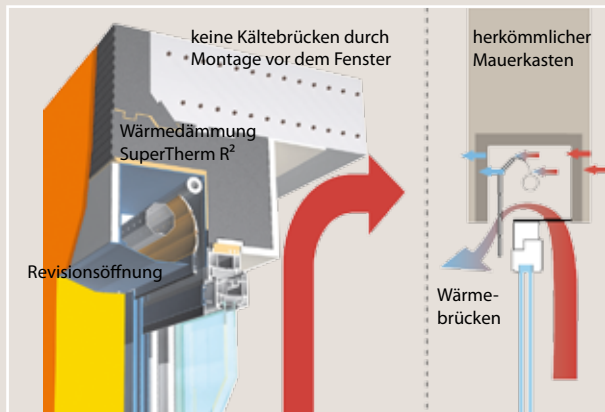

ROLLLÄDEN, AUSSENJALOUSIEN, INSEKTENSCHUTZ + TORE

FÜR DICH UND DEIN ZUHAUSE

Details

der fassadenintegrierten Lösungen

HARMONISCHE INTEGRATION

Äußerlich nicht von einer Sturzkastenlösung zu unterscheiden, hat sie zwei wesentliche Vorteile:

- Wartung/Reinigung von außen und damit keine Beschädigung an Innenwänden und auch kein Schmutz in der Wohnung
- keine Kältebrücken über dem Fenster im Gegensatz zu herkömmlichen Mauerkästen

DER ENERGIESPARER

Raffstore, mit verstellbaren Lamellen - je nach Lichteinfall

s_onro kombiniert die Vorteile von Rollläden und Raffstore

- alle Behangvarianten generell mit Elektroantrieb – auf Wunsch auch mit Funkbedienung oder komfortablen Steuerungselementen wie Sonnensensor, Zeitschaltuhr mit Astrofunktion usw. erhältlich
- Rollläden können außerdem mit Kurbel- oder Gurt bedient werden