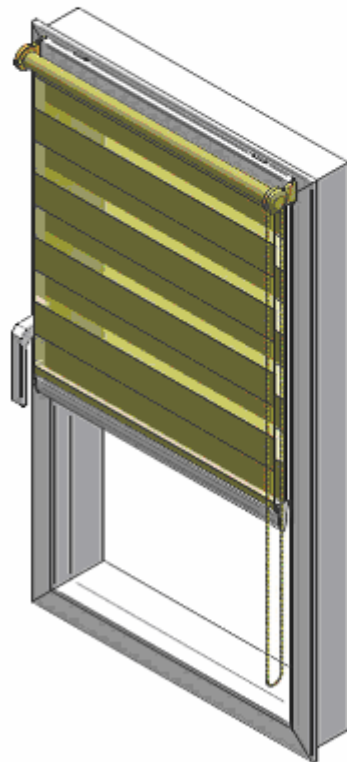

Triola 2

Roller blind

---

*DAY-NIGHT
version*

*standard
version*