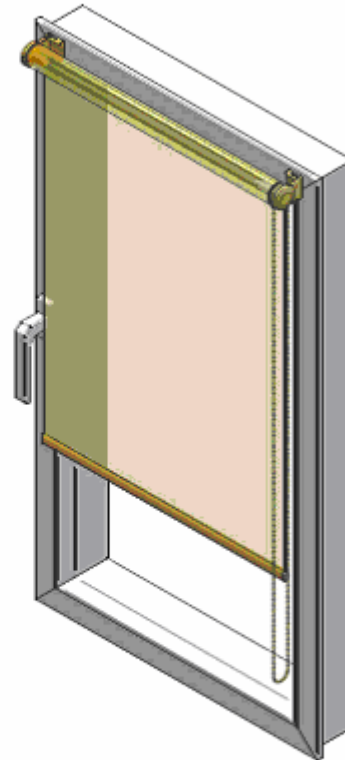

Triola 2

Roller blind

---

*DAY-NIGHT
version*

*standard
version*