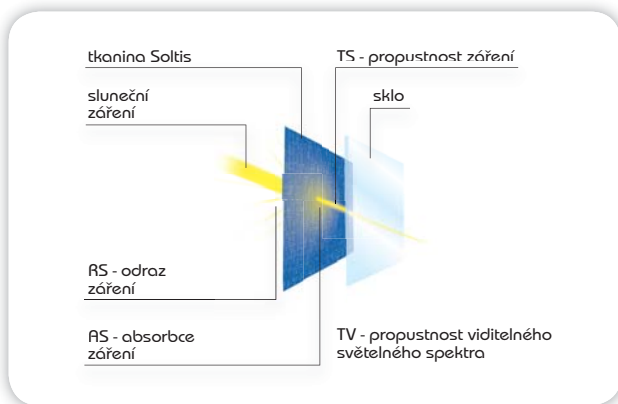

SunStop

vzorník látek

rolety **SunStop**
tepelný štít pro Vaše okna

	Soltis 86	TS	RS	AS	TV
	86 - 2077	20	35	45	16
	86 - 2046	21	43	36	20
	86 - 2044	32	59	9	30
	86 - 2002	26	47	27	22
	86 - 2011	24	41	35	22
	86 - 2069	15	22	63	15
	86 - 2047	16	7	77	16
	86 - 2045	14	29	57	14
	86 - 2024	29	46	25	25
	86 - 2027	28	37	35	18
	86 - 2043	12	10	78	11

	Soltis 92	TS	RS	AS	TV
	92 - 2088	9	39	52	4
	92 - 2065	10	46	44	7
	92 - 2008	17	59	24	14
	92 - 2044	20	70	10	19
	92 - 2046	9	48	43	8
	92 - 2072	17	59	24	11
	92 - 2074	4	38	58	4
	92 - 2003	14	46	40	10
	92 - 2053	3	6	91	3